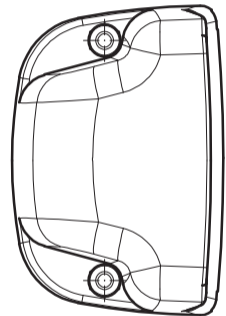

M5 hexagon screw

520x120 mm

520x120 mm