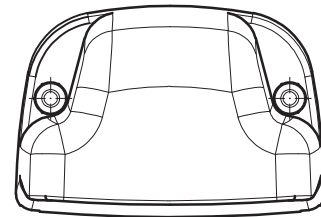

M5 hexagon screw

520x120 mm

520x120 mm