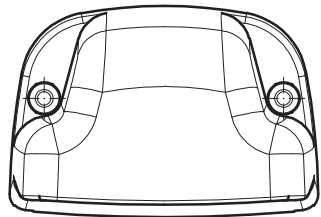

M5 hexagon screw

520x120 mm

520x120 mm